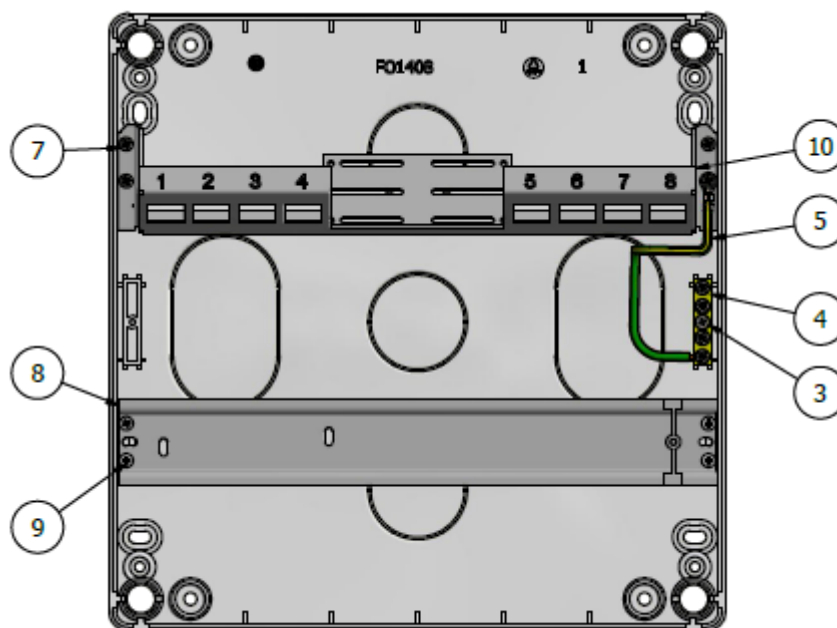

EVOLINK TC200 BASE

Réf	Désignation
T220000010	TC 200 BASE

Plan du coffret :

Nomenclature :

Item	Q	Désignation
1	1	Capot du coffret
2	1	Socle / base du coffret
3 / 4	1	Bornier de terre monté par vis
5	1	Câble de terre raccordé au support embase + bornier de terre
6	1	Notice de montage
7 / 10	1	Support pour 8 embases KEYSTONE + montage REP TV
8 / 9	1	Rail DIN plastic monté par 4 vis

Conditionnement:

Emballage individuel : L260 x l 255 x H 110mm / Produit : L 250 x l 250 x H 100

Emballage collectif : Q=5 coffrets

MAEC

ZI de Regourd - CS 90149

46003 CAHORS Cedex 9 - FRANCE

Tél. +33 (0)5 65 35 82 00 - Fax +33 (0)5 65 35 82 14