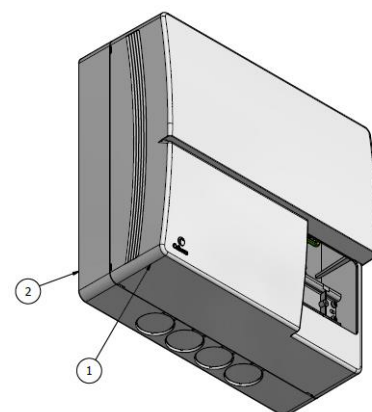

EVOLINK TC200 BASE

Réf	Désignation
T220000010	TC 200 BASE

Plan du coffret :

Nomenclature :

Item	Q	Désignation
1	1	Capot du coffret
2	1	Socle / base du coffret
3 / 4	1	Bornier de terre monté par vis
5	1	Câble de terre raccordé au support embase + bornier de terre
6	1	Notice de montage
7 / 10	1	Support pour 8 embases KEYSTONE + montage REP TV
8 / 9	1	Rail DIN plastic monté par 4 vis